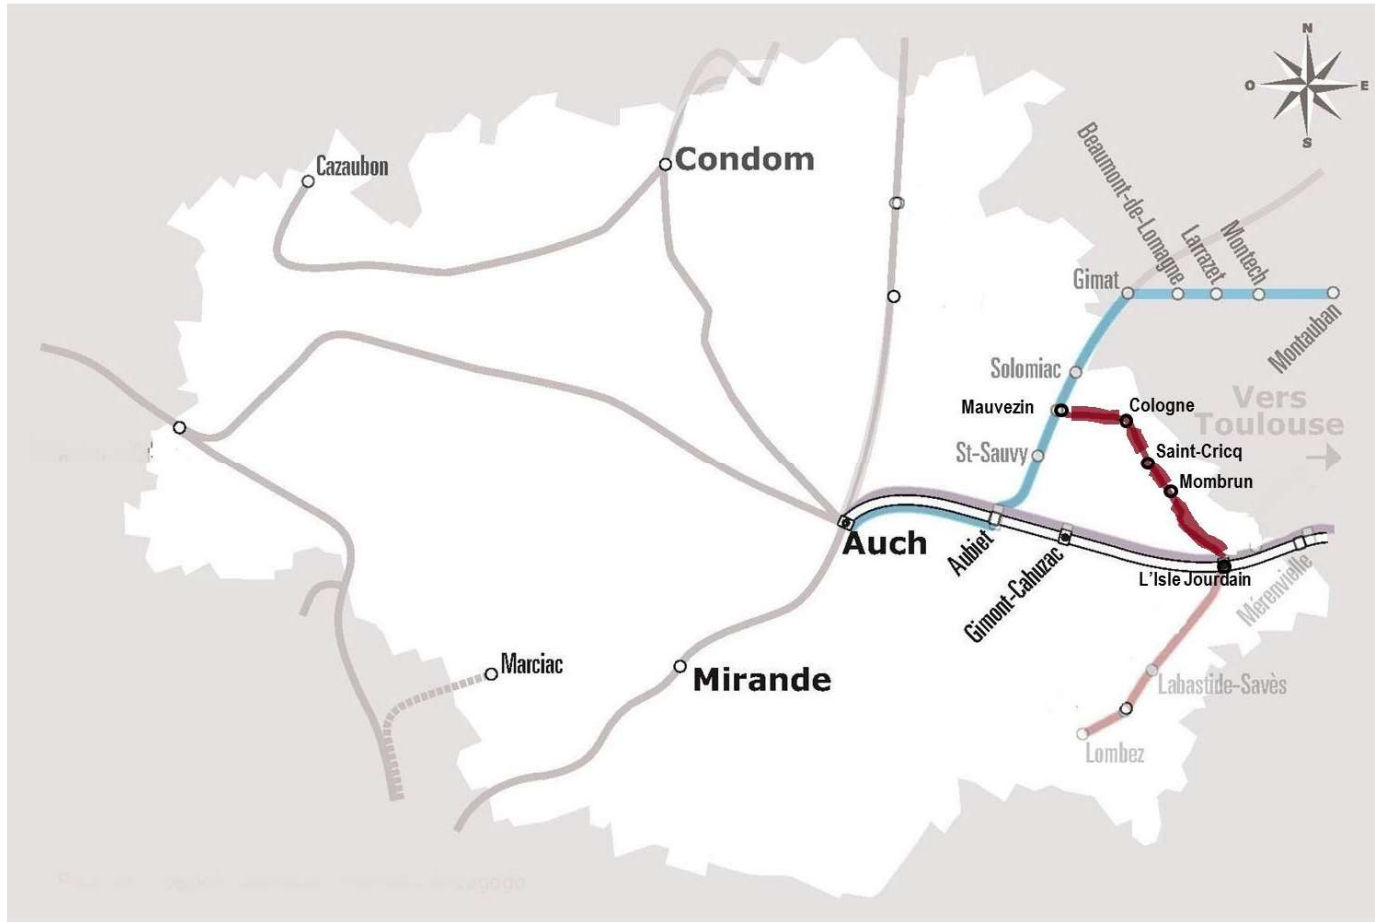

Gers

## Transport à la demande

## Mauvezin / L'Isle Jourdain

Du 31/08/2020 au 31/08/2021 inclus

SERVICE  
PUBLIC  
OCCITANIE  
TRANSPORTS

## En direction de L'Isle Jourdain

Toute l'année  
du lundi au vendredi

Mauvezin _ Place de la Halle	06:40	12:35	17:00
Cologne _ place de la Halle	06:50	12:45	17:10
Saint-Cricq	06:55	12:50	17:15
Mombrun	07:00	12:55	17:20
L'Isle Jourdain _ bd de la Marne	07:10	13:06	17:30
L'Isle Jourdain _ SNCF	07:12	13:08	17:32
sauf jours fériés			